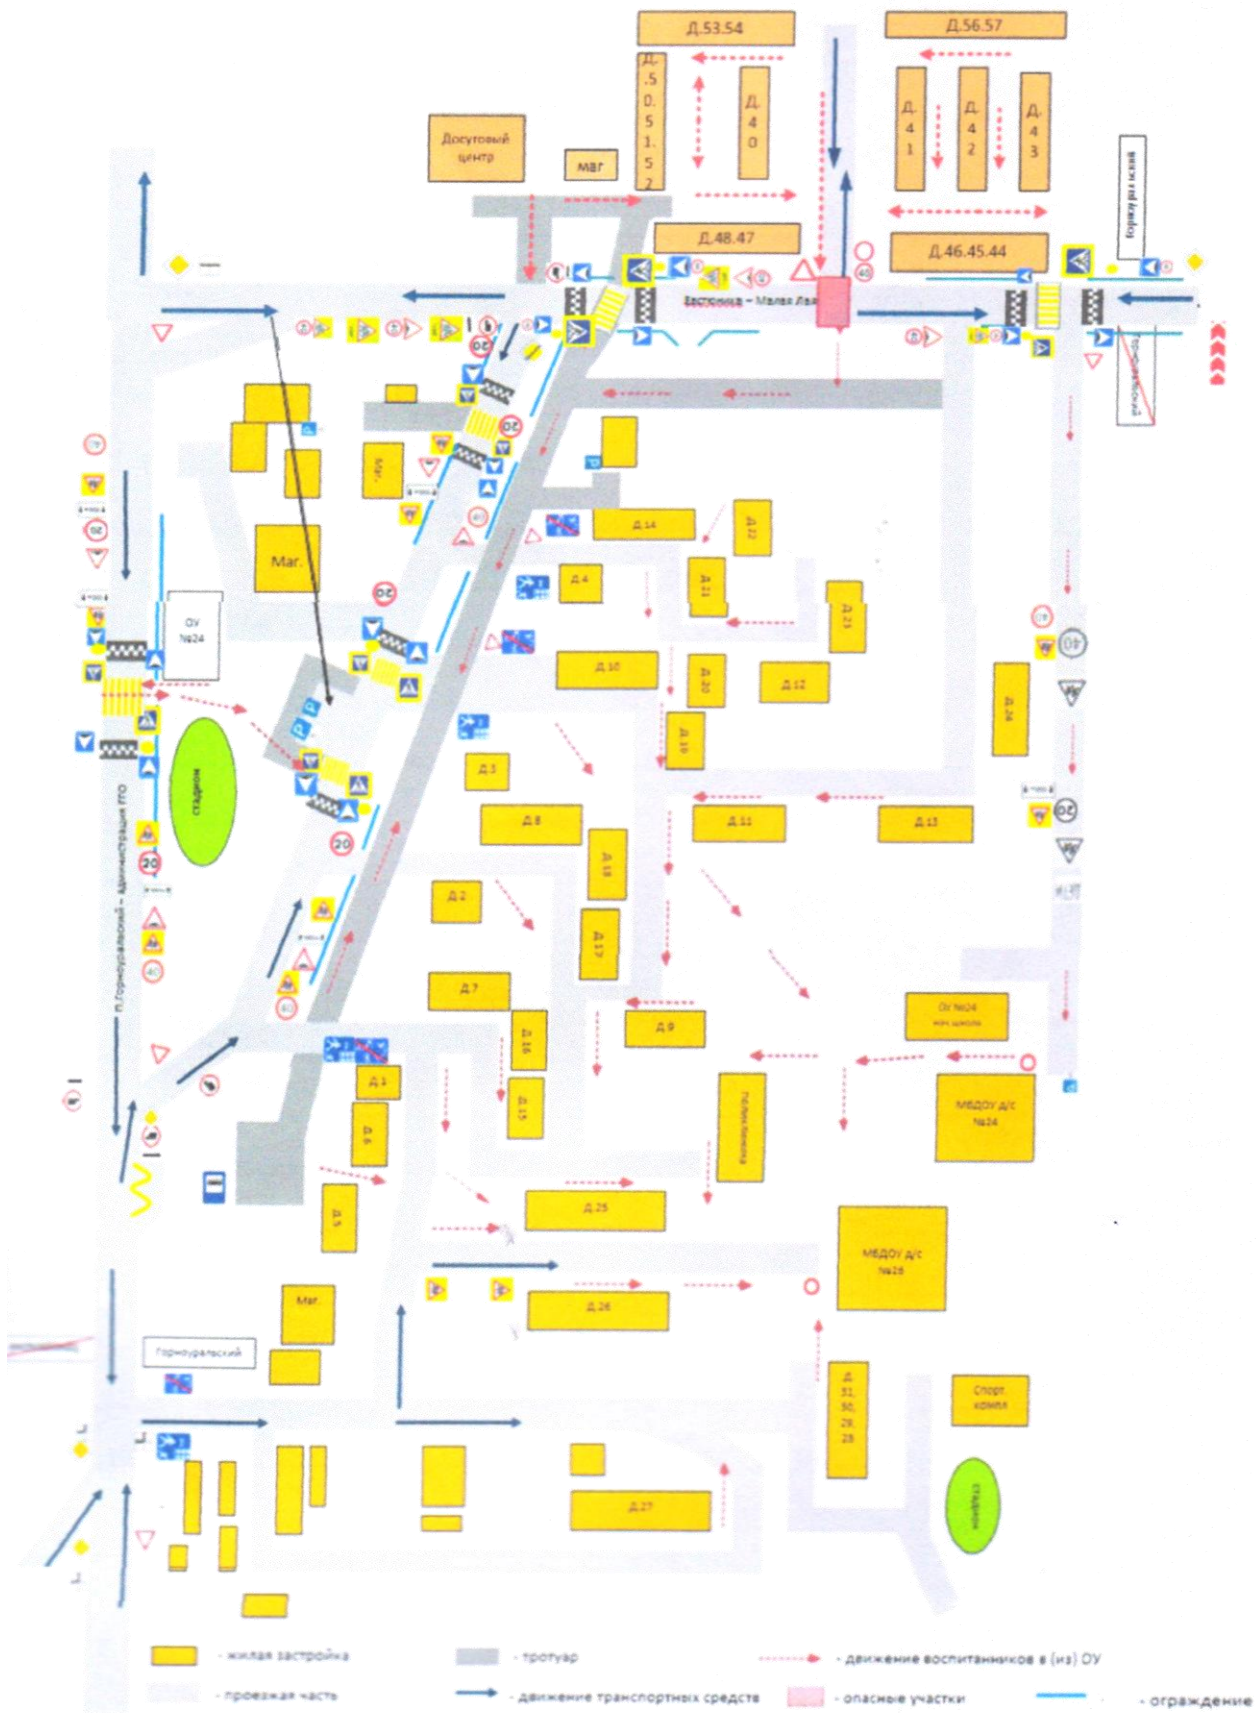

Оператор сотовой связи	Вызов службы «01»	Вызов службы «02»	Вызов службы «03»	Вызов службы «04»
Utel	010	020	030	040
MTS	010	020	030	040
Мегафон	010	020	030	040
Билайн	001	002	003	004
Мотив	901	902	903	904

1. План-схема образовательного учреждения

1. Район расположения дошкольного учреждения, пути движения транспортных средств и детей (обучающихся, воспитанников)

А. В. Вязовский
02.07.2018

2. Схема организации дорожного движения в непосредственной близости от дошкольного учреждения с размещением соответствующих технических средств организации дорожного движения, маршрутов движения детей и расположения парковочных мест