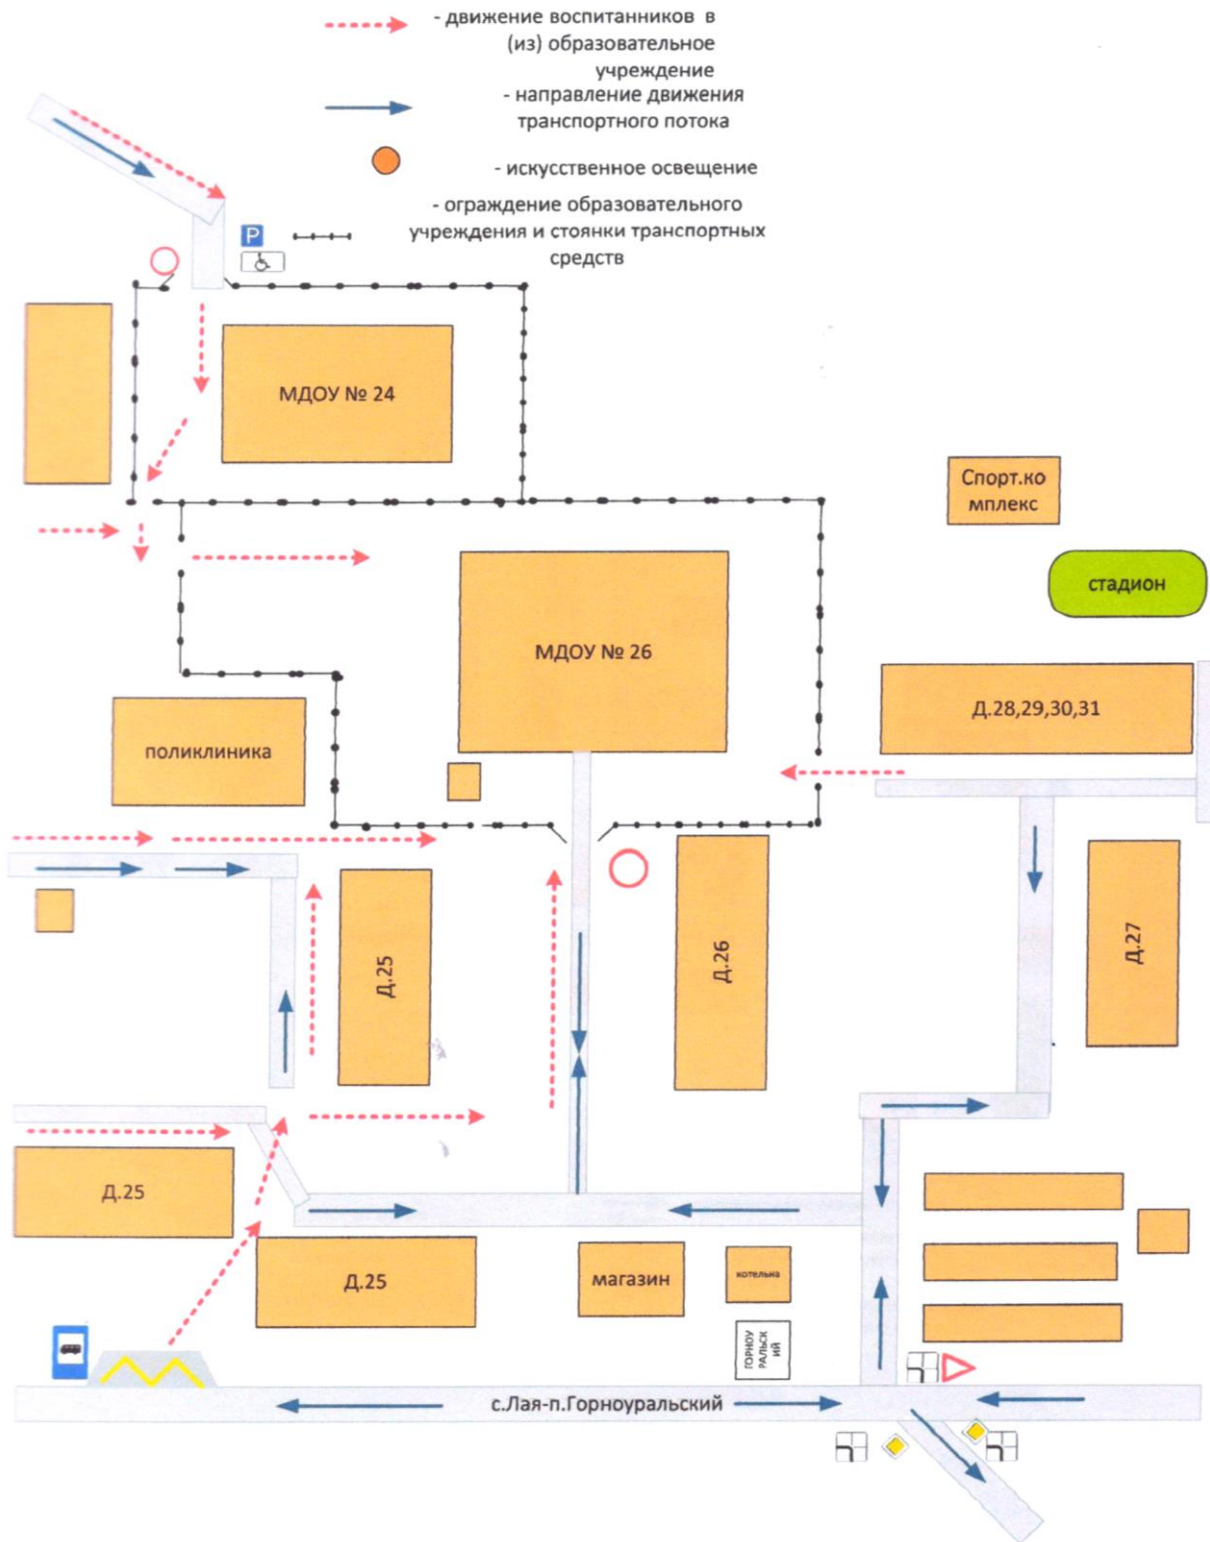

Содержание

I. План-схемы образовательного учреждения.

1. Район расположения образовательного учреждения, пути движения транспортных средств и воспитанников в МБДОУ детский сад № 26.
2. Схема организации дорожного движения в непосредственной близости от образовательного учреждения.
3. Маршруты движения организованных групп детей в школу, ДК.
4. Маршрут безопасного движения грузового транспорта в МБДОУ детский сад № 26.

1. План-схема образовательного учреждения

1. Район расположения дошкольного учреждения, пути движения транспортных средств и детей (обучающихся, воспитанников)

А. В. Вязовский
02.07.2018

2. Схема организации дорожного движения в непосредственной близости от дошкольного учреждения с размещением соответствующих технических средств организации дорожного движения, маршрутов движения детей и расположения парковочных мест